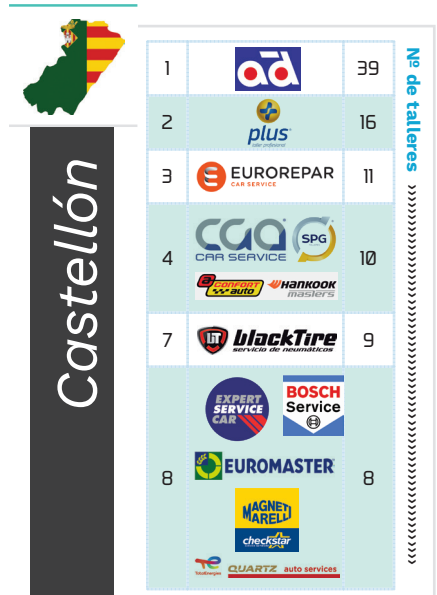

EUROREPAR
CAR SERVICE

Certified First

vulco

DRIVER
NEUMÁTICOS Y SERVICIOS

FIXCAR

RecOficial
Service

care
Grup Auto

MOTRIO

GETTYGO

NEXUSAUTO

point S

MEYLE

TIRESUR
NOS MOVEMOS CONTIGO

TallerXXI

QUADIS Recambios

DAVASA
AUTOMOCION

Laufenn
Journey in Style

Enseñas con mayor cobertura por provincia

(*) Estas tablas destacan las redes con mayor número de en cada provincia, pudiendo quedarse fuera de las mismas algunas enseñas con representación.

● cobertura provincial

(*) Estas tablas destacan las redes con mayor número de en cada provincia, pudiendo quedarse fuera de las mismas algunas enseñas con representación.

(*) Estas tablas destacan las redes con mayor número de en cada provincia, pudiendo quedarse fuera de las mismas algunas enseñas con representación.