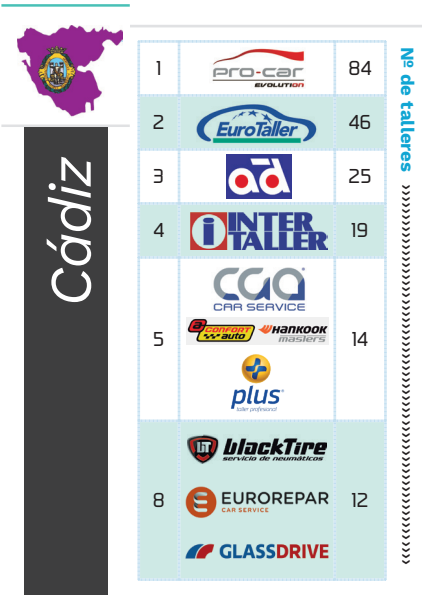

● cobertura provincial

(*) Estas tablas destacan las redes con mayor número de en cada provincia, pudiendo quedarse fuera de las mismas algunas enseñas con representación.