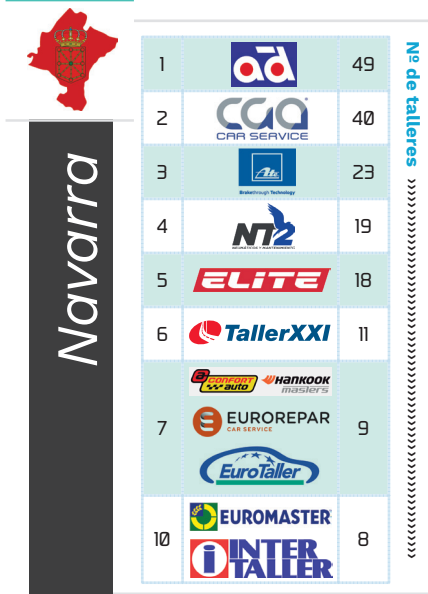

Laufenn
Journey in Style

Enseñas con mayor cobertura por provincia

(*) Estas tablas destacan las redes con mayor número de en cada provincia, pudiendo quedarse fuera de las mismas algunas enseñas con representación.

● cobertura provincial

(*) Estas tablas destacan las redes con mayor número de en cada provincia, pudiendo quedarse fuera de las mismas algunas enseñas con representación.

(*) Estas tablas destacan las redes con mayor número de en cada provincia, pudiendo quedarse fuera de las mismas algunas enseñas con representación.