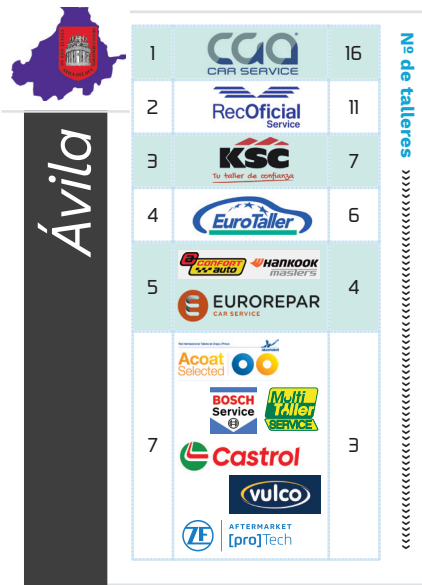

EUROREPAR
CAR SERVICE

Certified First

vulco

DRIVER
NEUMÁTICOS Y SERVICIOS

FIXCAR

RecOficial
Service

care
Grup Auto

MOTRIO

GETTYGO

NEXUSAUTO

point S

MEYLE

TIRESUR
NOS MOVEMOS CONTIGO

TallerXXI

QUADIS Recambios

DAVASA
AUTOMOCION

Laufenn
Journey in Style

Enseñas con mayor cobertura por provincia

(*) Estas tablas destacan las redes con mayor número de en cada provincia, pudiendo quedarse fuera de las mismas algunas enseñas con representación.

● cobertura provincial

(*) Estas tablas destacan las redes con mayor número de en cada provincia, pudiendo quedarse fuera de las mismas algunas enseñas con representación.

(*) Estas tablas destacan las redes con mayor número de en cada provincia, pudiendo quedarse fuera de las mismas algunas enseñas con representación.