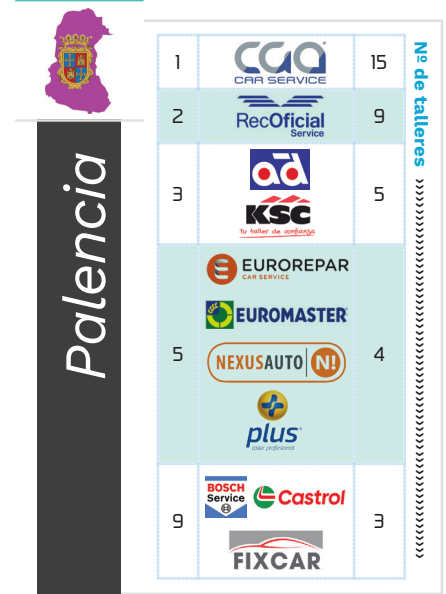

EUROREPAR
CAR SERVICE

Certified First

vulco

DRIVER
NEUMÁTICOS Y SERVICIOS

FIXCAR

RecOficial
Service

care
Grup Auto

MOTRIO

Laufenn
Journey in Style

Enseñas con mayor cobertura por provincia

(*) Estas tablas destacan las redes con mayor número de en cada provincia, pudiendo quedarse fuera de las mismas algunas enseñas con representación.

● cobertura provincial

(*) Estas tablas destacan las redes con mayor número de en cada provincia, pudiendo quedarse fuera de las mismas algunas enseñas con representación.

(*) Estas tablas destacan las redes con mayor número de en cada provincia, pudiendo quedarse fuera de las mismas algunas enseñas con representación.