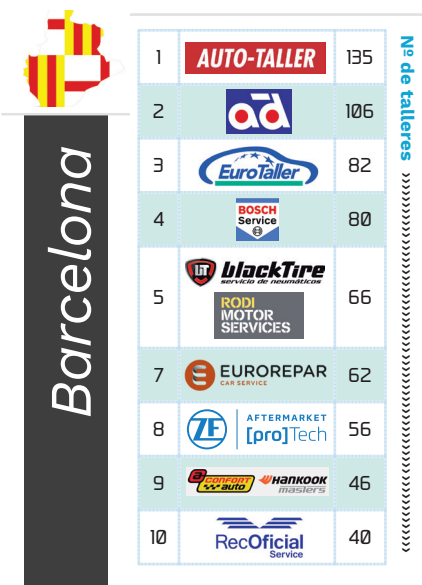

● cobertura provincial

(*) Estas tablas destacan las redes con mayor número de en cada provincia, pudiendo quedarse fuera de las mismas algunas enseñas con representación.