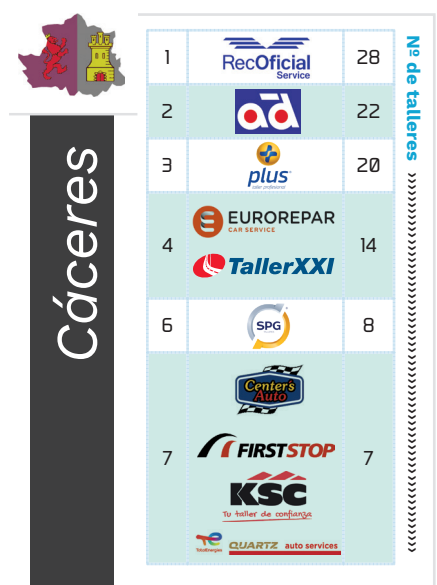

EUROREPAR
CAR SERVICE

Certified First

vulco

DRIVER
NEUMÁTICOS Y SERVICIOS

FIXCAR

RecOficial
Service

care
Grup Auto

MOTRIO

GETTYGO

NEXUSAUTO

point S

MEYLE

TIRESUR
NOS MOVEMOS CONTIGO

TallerXXI

QUADIS Recambios

DAVASA
AUTOMOCION

Laufenn
Journey in Style

Enseñas con mayor cobertura por provincia

(*) Estas tablas destacan las redes con mayor número de en cada provincia, pudiendo quedarse fuera de las mismas algunas enseñas con representación.

● cobertura provincial

(*) Estas tablas destacan las redes con mayor número de en cada provincia, pudiendo quedarse fuera de las mismas algunas enseñas con representación.

(*) Estas tablas destacan las redes con mayor número de en cada provincia, pudiendo quedarse fuera de las mismas algunas enseñas con representación.