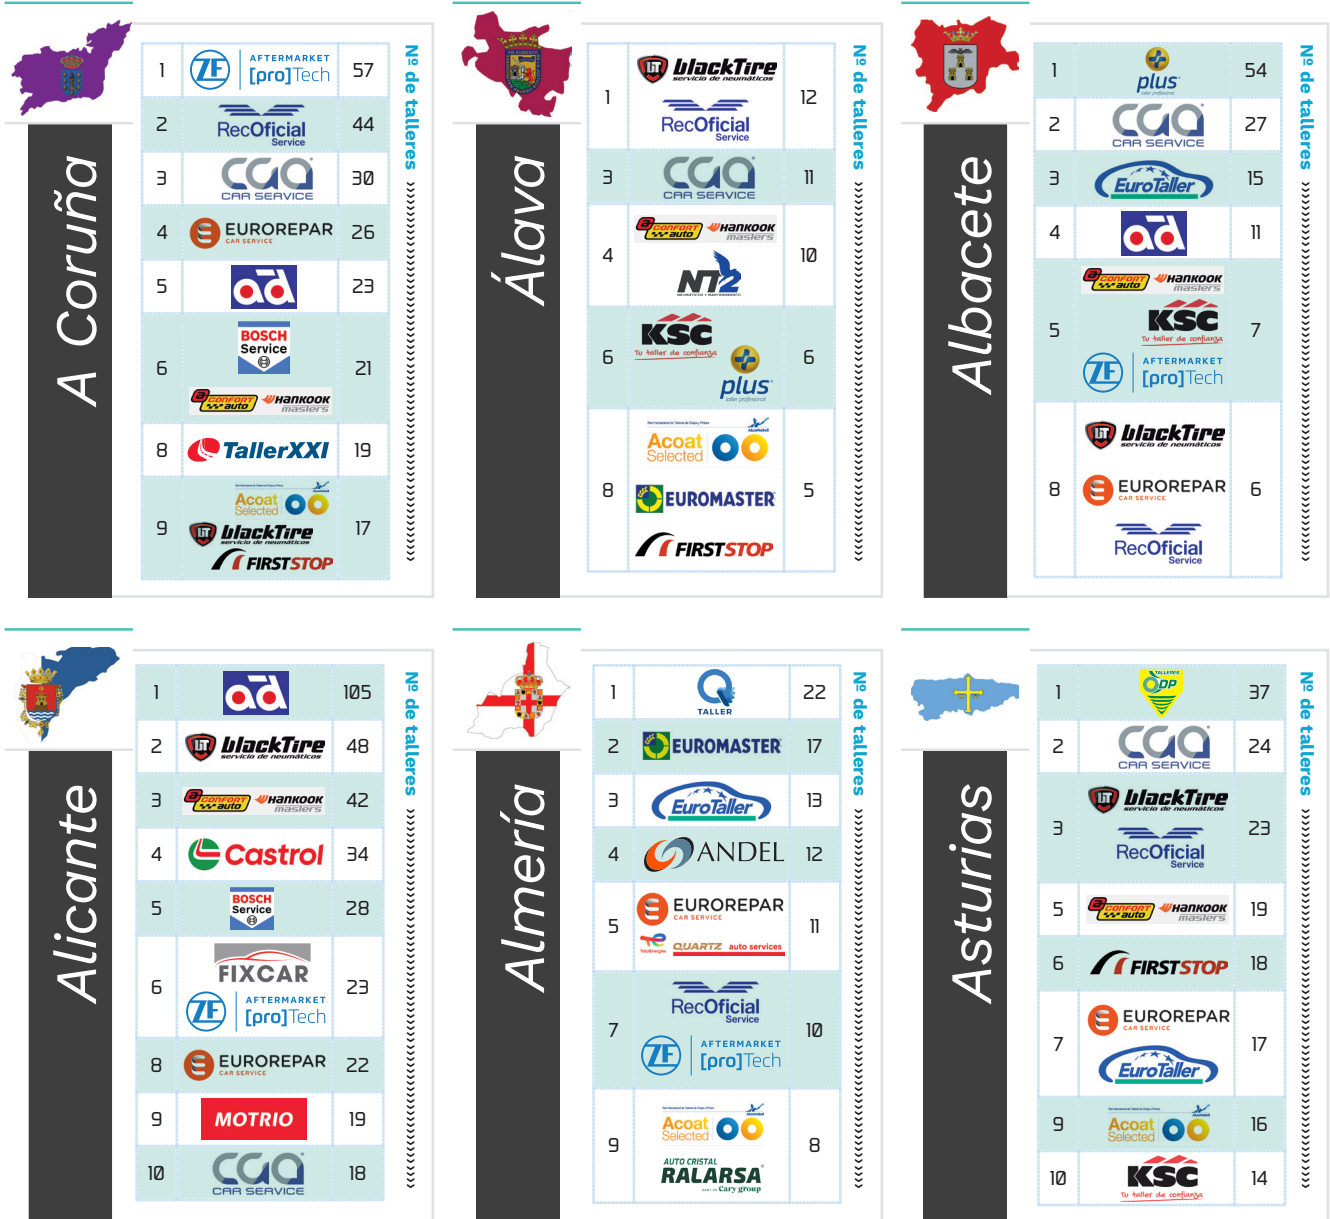

Acobat
Selected

Aurgi

MOTOR TOWN

HOFMANN

aser Auto

AUTO DRIVE
SERVICES

BORG
AUTOMOTIVE

blackTire
servicio de neumáticos

EUROREPAR
CAR SERVICE

Certified First

vulco

DRIVER
NEUMÁTICOS Y SERVICIOS

FIXCAR

RecOficial
Service

care
Grup Auto

MOTRIO

GETTYGO

NEXUSAUTO

point S

MEYLE

TIRESUR
NOS MOVEMOS CONTIGO

TallerXXI

QUADIS Recambios

DAVASA
AUTOMOCION

Laufenn
Journey in Style

Enseñas con mayor cobertura por provincia

(*) Estas tablas destacan las redes con mayor número de en cada provincia, pudiendo quedarse fuera de las mismas algunas enseñas con representación.