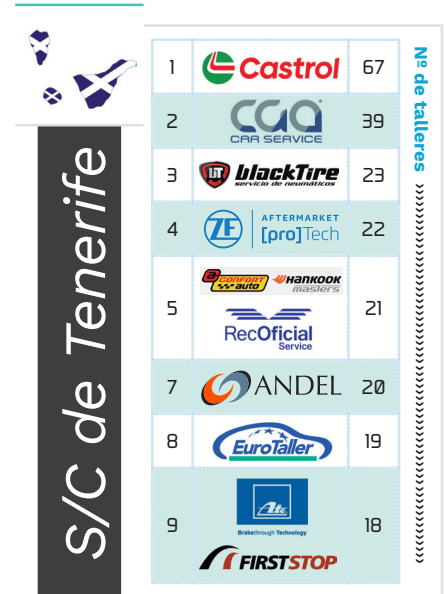

EUROREPAR
CAR SERVICE

Certified First

vulco

DRIVER
NEUMÁTICOS Y SERVICIOS

FIXCAR

RecOficial
Service

care
Grup Auto

MOTRIO

Laufenn
Journey in Style

Enseñas con mayor cobertura por provincia

(*) Estas tablas destacan las redes con mayor número de en cada provincia, pudiendo quedarse fuera de las mismas algunas enseñas con representación.

● cobertura provincial

(*) Estas tablas destacan las redes con mayor número de en cada provincia, pudiendo quedarse fuera de las mismas algunas enseñas con representación.

(*) Estas tablas destacan las redes con mayor número de en cada provincia, pudiendo quedarse fuera de las mismas algunas enseñas con representación.