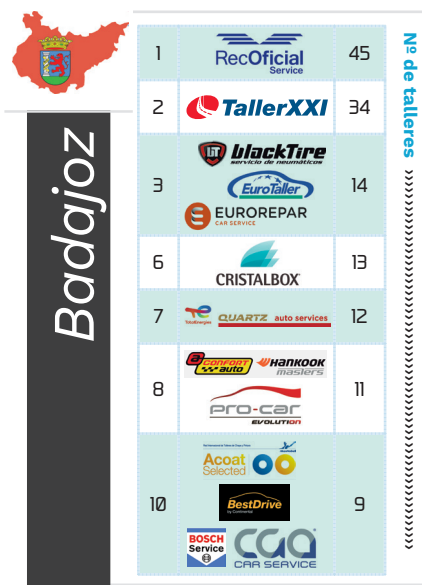

EUROREPAR
CAR SERVICE

Certified First

vulco

DRIVER
NEUMÁTICOS Y SERVICIOS

FIXCAR

RecOficial
Service

care
Grup Auto

MOTRIO

GETTYGO

NEXUSAUTO

point S

MEYLE

TIRESUR
NOS MOVEMOS CONTIGO

TallerXXI

QUADIS Recambios

DAVASA
AUTOMOCION

Laufenn
Journey in Style

Enseñas con mayor cobertura por provincia

(*) Estas tablas destacan las redes con mayor número de en cada provincia, pudiendo quedarse fuera de las mismas algunas enseñas con representación.

● cobertura provincial

(*) Estas tablas destacan las redes con mayor número de en cada provincia, pudiendo quedarse fuera de las mismas algunas enseñas con representación.

(*) Estas tablas destacan las redes con mayor número de en cada provincia, pudiendo quedarse fuera de las mismas algunas enseñas con representación.