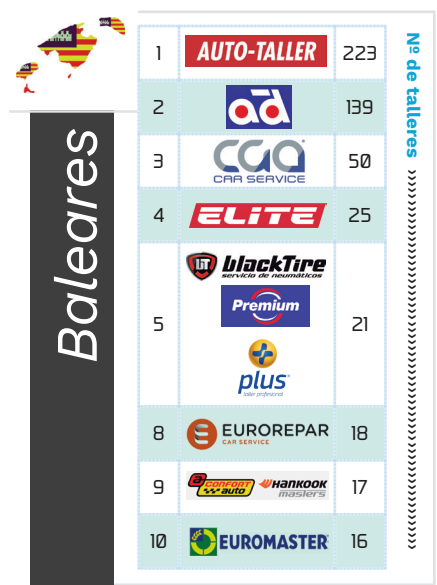

EUROREPAR
CAR SERVICE

Certified First

vulco

DRIVER
NEUMÁTICOS Y SERVICIOS

FIXCAR

RecOficial
Service

care
Grup Auto

MOTRIO

GETTYGO

NEXUSAUTO

point S

MEYLE

TIRESUR
NOS MOVEMOS CONTIGO

TallerXXI

QUADIS Recambios

DAVASA
AUTOMOCION

Laufenn
Journey in Style

Enseñas con mayor cobertura por provincia

(*) Estas tablas destacan las redes con mayor número de en cada provincia, pudiendo quedarse fuera de las mismas algunas enseñas con representación.

● cobertura provincial

(*) Estas tablas destacan las redes con mayor número de en cada provincia, pudiendo quedarse fuera de las mismas algunas enseñas con representación.

(*) Estas tablas destacan las redes con mayor número de en cada provincia, pudiendo quedarse fuera de las mismas algunas enseñas con representación.