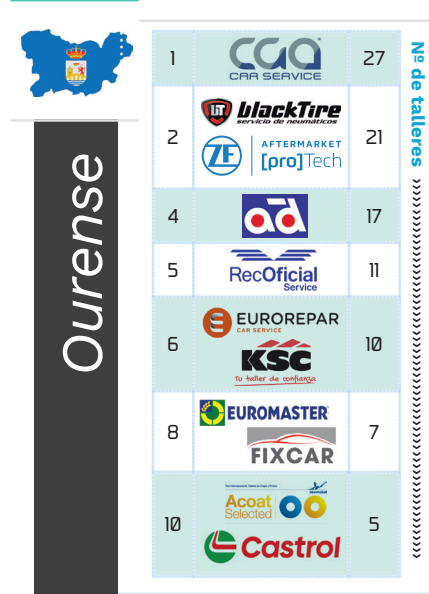

Laufenn
Journey in Style

Enseñas con mayor cobertura por provincia

(*) Estas tablas destacan las redes con mayor número de en cada provincia, pudiendo quedarse fuera de las mismas algunas enseñas con representación.

● cobertura provincial

(*) Estas tablas destacan las redes con mayor número de en cada provincia, pudiendo quedarse fuera de las mismas algunas enseñas con representación.

(*) Estas tablas destacan las redes con mayor número de en cada provincia, pudiendo quedarse fuera de las mismas algunas enseñas con representación.