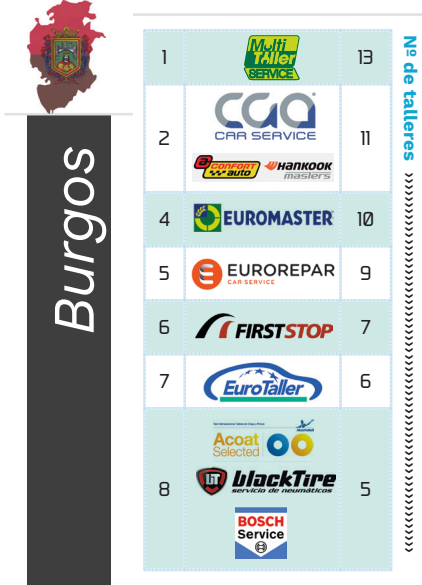

● cobertura provincial

(*) Estas tablas destacan las redes con mayor número de en cada provincia, pudiendo quedarse fuera de las mismas algunas enseñas con representación.